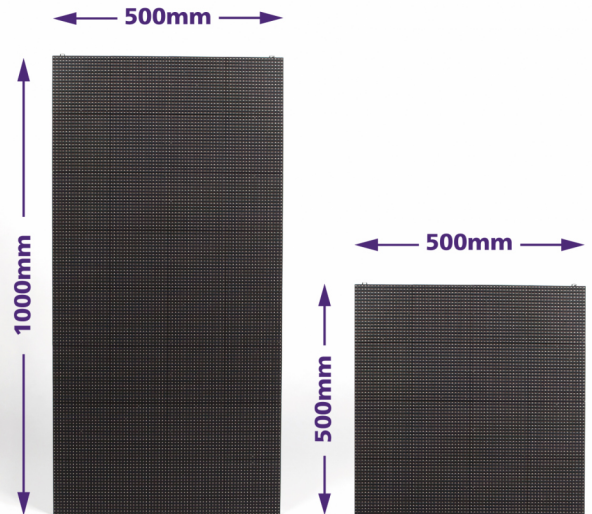

Neu im Verleih:

LED Module P3 LEDTEK:

Pixelpitch: 3,91mm
Leuchtstärke: 1100-1400 Nits
Displayfarben: 16,7 Mio
Bildwiederholffrequenz: bis 2880 Hz

P3+BLC: 1000mm x 500mm
P3+SBLC: 500mm x 500mm
Tiefe: 75mm
Curving: +/- 20°